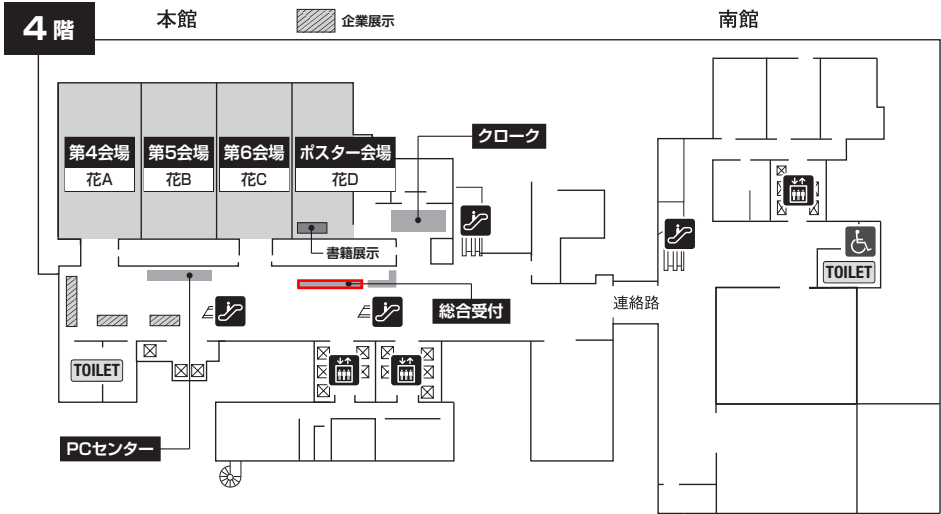

# 会場案内図

4階 ホワイエ	【企業展示】 株式会社メルシー	【企業展示】 エルゼビア・ジャパン株式会社
	【企業展示】 パラテクノ株式会社	【企業展示】 株式会社京都科学
	【企業展示】 株式会社医学書院	
5階 ホワイエ	【企業展示】 Anatomage Japan 株式会社	【企業展示】 株式会社VIPグローバル
	【企業展示】 ニプロ株式会社	【企業展示】 株式会社エス・エム・エス
	【企業展示】 株式会社高研	【企業展示】 富士フィルムシステムサービス株式会社
	【企業展示】 スマート・アナリティクス株式会社	【企業展示】 第一三共ヘルスケア株式会社
	【企業展示】 株式会社永和システムマネジメント	
4階花D	【書籍展示】 丸善雄松堂株式会社	