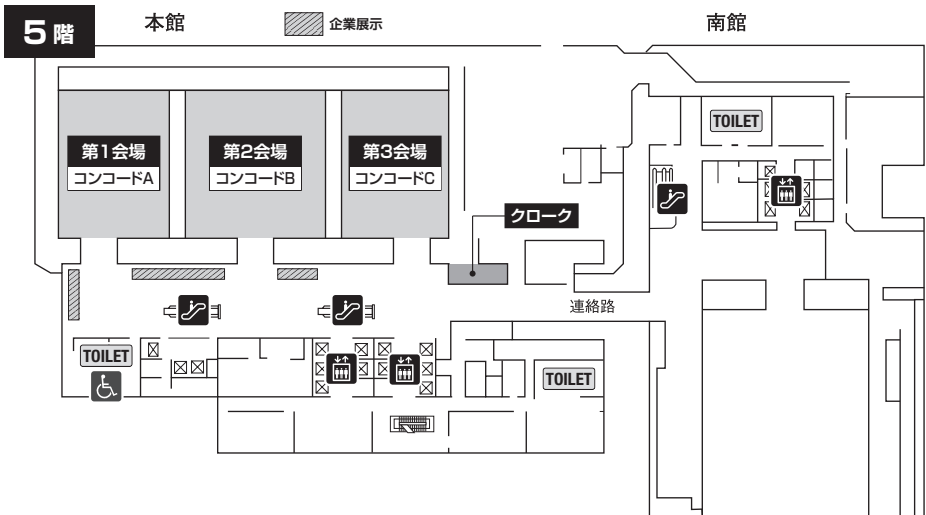

# 会場案内図

4階 ホワイエ	【企業展示】 株式会社メルシー	【企業展示】 エルゼビア・ジャパン株式会社
	【企業展示】 パラテクノ株式会社	【企業展示】 株式会社京都科学
	【企業展示】 株式会社医学書院	
5階 ホワイエ	【企業展示】 Anatomage Japan 株式会社	【企業展示】 株式会社VIPグローバル
	【企業展示】 ニプロ株式会社	【企業展示】 株式会社エス・エム・エス
	【企業展示】 株式会社高研	【企業展示】 富士フィルムシステムサービス株式会社
	【企業展示】 スマート・アナリティクス株式会社	【企業展示】 第一三共ヘルスケア株式会社
	【企業展示】 株式会社永和システムマネジメント	
4階花D	【書籍展示】 丸善雄松堂株式会社	